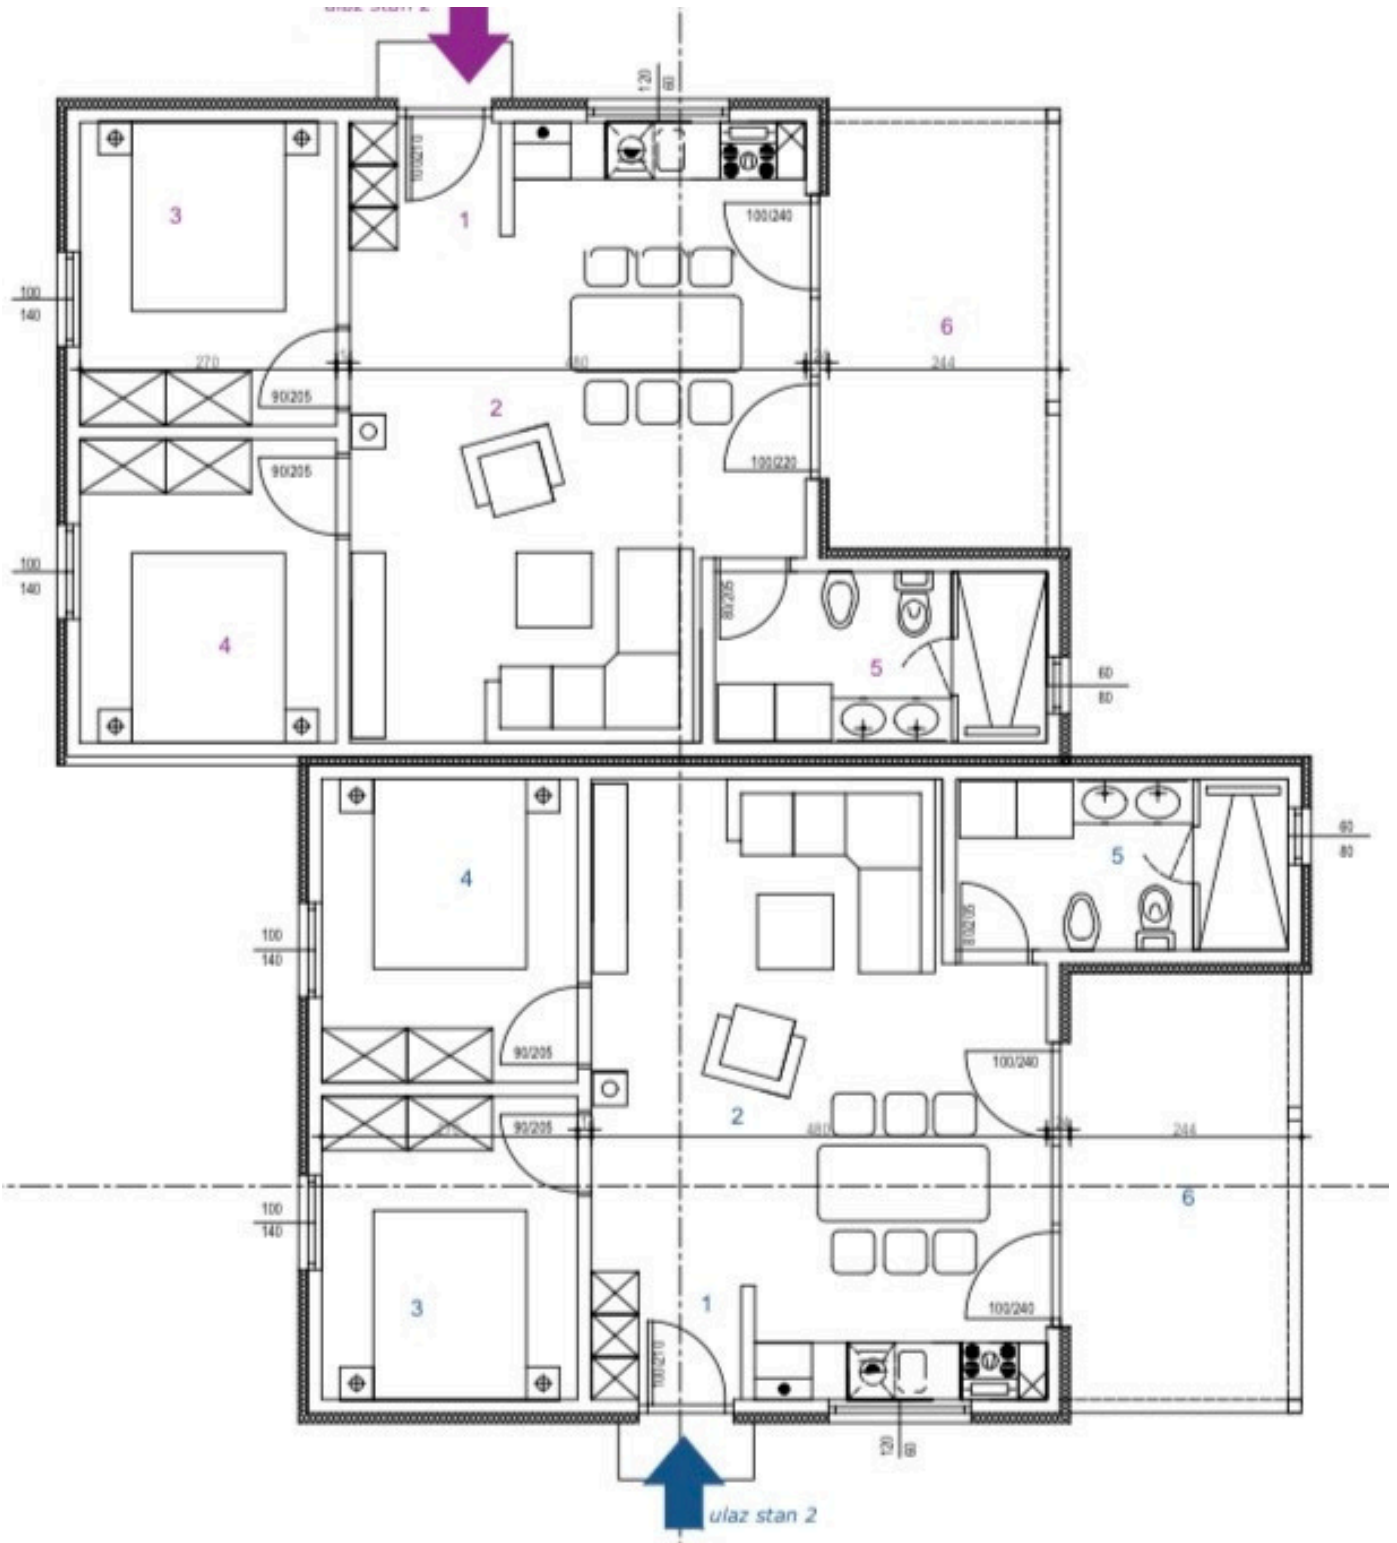

MALA KUĆA
raspored prostorija

PRIZEMLJE

	PROSTORJE-PRIZEMLJE	Pov.(m ²)	Oblm(m ²)	PODOVI
1.	ULAZ	2.43	3.15	keramiške plošče
2.	DNEVNA SOBA	26.80	19.53	laminat/ker.plošče
3.	SPA/VEA SOBA	8.54	11.80	laminat
4.	SPA/VEA SOBA	8.54	11.80	laminat
5.	KUPATILO	6.30	10.80	keramiške plošče
6.	TERASA	11.32		keramiške plošče
	NETO površina stan 1	64.13m ²		
	BRUTO površina stan 1	73.81m ²		
	NETO površina stan 2	64.13m ²		
	BRUTO površina stan 2	73.81m ²		
	NETO površina prizemlja	128.26m ²		
	BRUTO površina prizemlja	147.82m ²		

GALERIJA

	GALERIJA	Pov.(m ²)	Oblm(m ²)	PODOVI
1.	GALERIJA	18.60	-	daska
	Ukupno NETO površina galerije			18.60m ²
	Ukupno BRUTO površina galerije			21.75m ²
	Ukupno NETO površina stan 1			82.73m ²
	Ukupno BRUTO stan 1			95.68m ²
	Ukupno NETO površina stan 2			82.73m ²
	Ukupno BRUTO stan 2			95.68m ²
	NETO površina objekta	165.46m ²		
	BRUTO površina objekta	191.32m ²		