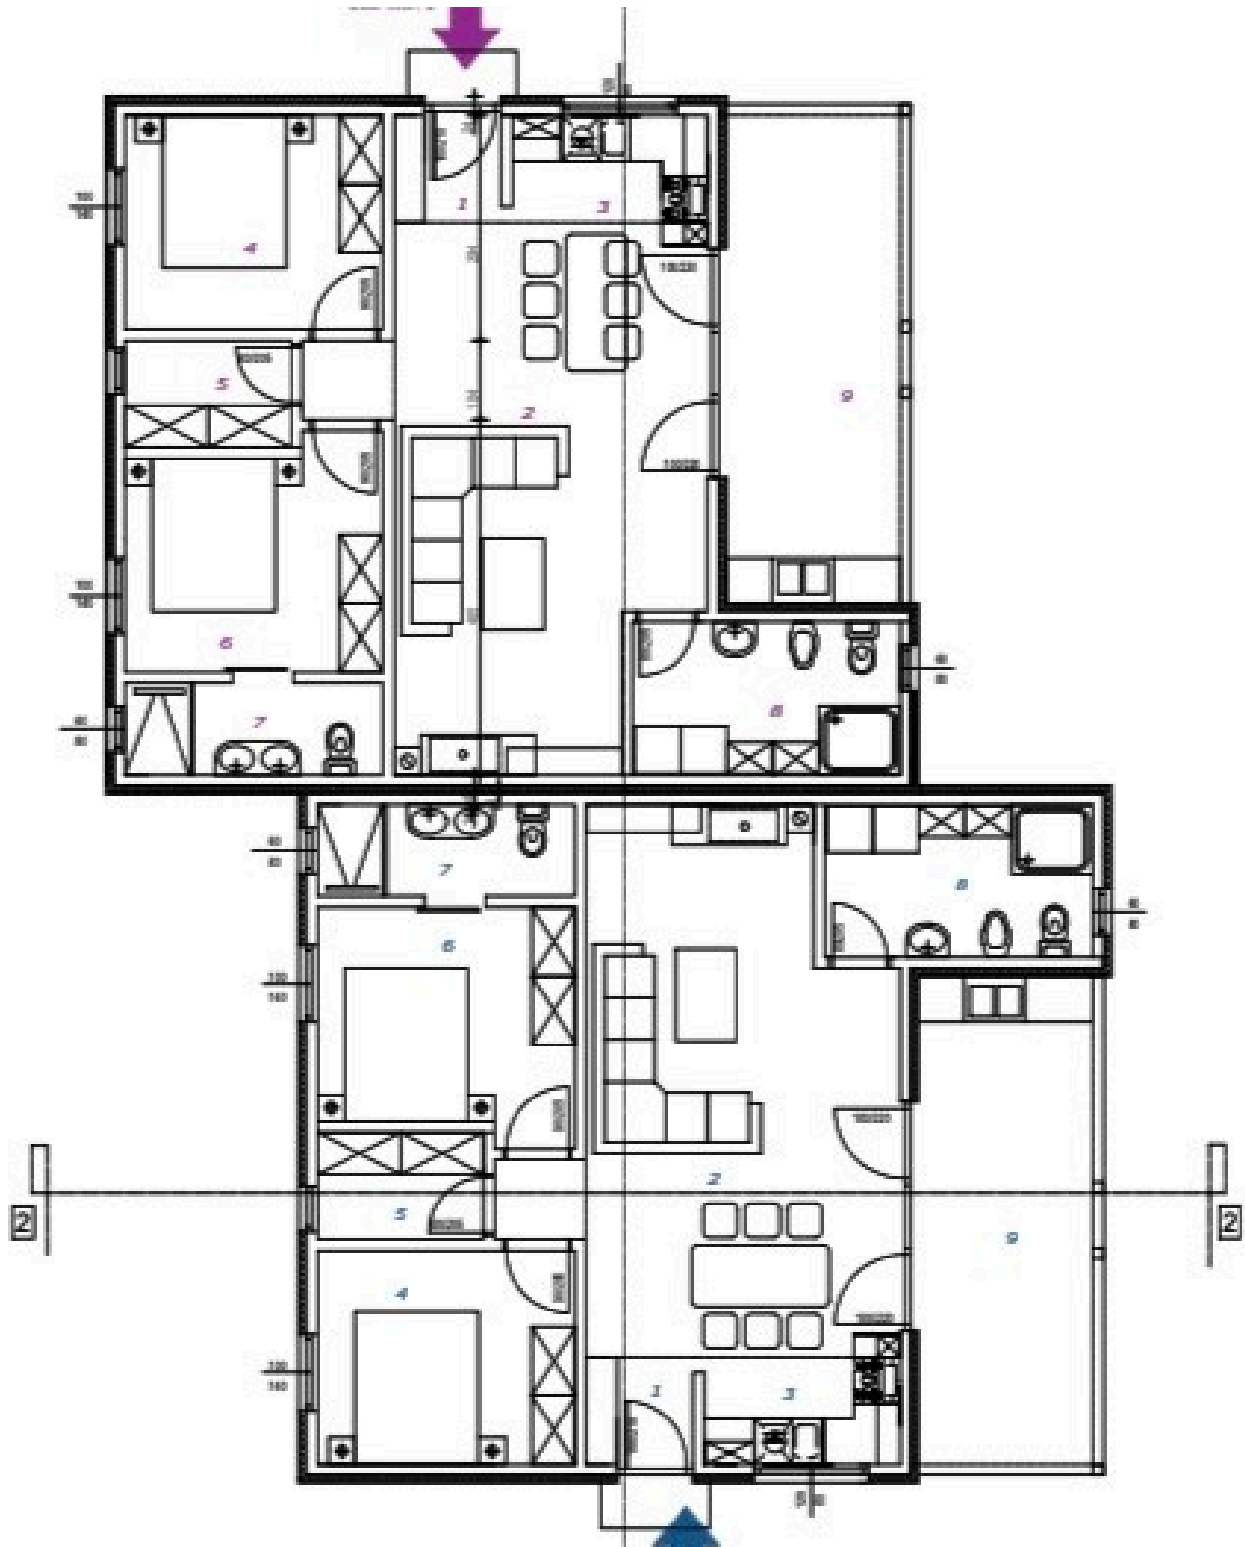

VELIKA KUĆA
raspored prostorija

PRIZEMLJE

	PROSTORNI-PRIZEMLJE	Pov.(m²)	Obim(m³)	POGOVI
1.	ULAZ	1.80	2.80	kazemilska plošča
2.	DNEVNA SOBA	20.40	20.47	lesnat
3.	KUHINJSKA NIŠA	3.80	4.10	kazemilska plošča
4.	SPAVARA SOBA	9.44	12.34	lesnat
5.	GANDEROBA	3.04	7.14	lesnat
6.	SPAVARA SOBA	9.82	18.04	lesnat
7.	KUPATLO	4.04	6.14	kazemilska plošča
8.	KUPATLO	7.00	11.00	kazemilska plošča
9.	TERASA	16.80		kazemilska plošča

NETO površina stan 1	83.39m²
BRUTO površina stan 1	96.68m²
NETO površina stan 2	83.39m²
BRUTO površina stan 2	96.68m²
NETO površina prizemlja	166.78m²
BRUTO površina prizemlja	193.36m²

GALERIJA

	GALERIJA	Pov.(m²)	Obim(m³)	POGOVI
1.	GALERIJA	30.34	-	delela
Ukupno NETO površina galerije				30.34m²
Ukupno BRUTO površina galerije				30.90m²
Ukupno NETO površina stan 1				113.73m²
Ukupno BRUTO stan 1				129.46m²
Ukupno NETO površina stan 2				113.73m²
Ukupno BRUTO stan 2				129.46m²

NETO površina objekta	227.46m²
BRUTO površina objekta	268.92m²